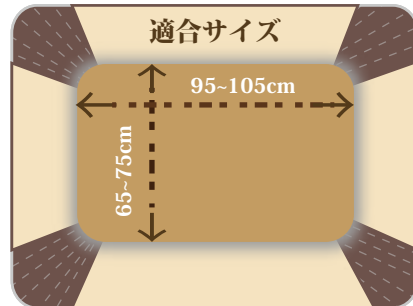

**tone****こたつ掛敷布団セット 長方形**

商品名：マイクロファイバー こたつ敷布団 長方形

**（掛布団）約 175×205cm****（敷布団）約 145×175cm**

（キルティング製許容範囲+5%～-3%）

掛布団材質：表生地ポリエステル 100%・コーナー部分ポリエステル 100%  
裏生地ポリエステル 100%・詰め物ポリエステル 100%

敷布団材質：表生地ポリエステル 100%・裏生地ポリエステル 100%  
詰め物ポリエステル 100%