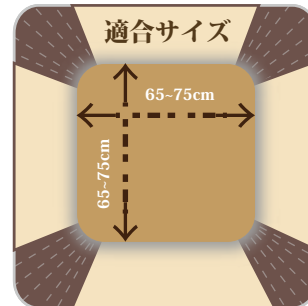

tone**こたつ掛敷布団セット 正方形**

商品名：こたつ掛敷布団セット 正方形

|| (掛布団) 約 175×175cm
|| (敷布団) 約 145×145cm

(キルティング製許容範囲+5%~-3%)

掛布団材質：表生地ポリエステル 100%・コーナー部分ポリエステル 100%
裏生地ポリエステル 100%・詰め物ポリエステル 100%

敷布団材質：表生地ポリエステル 100%・裏生地ポリエステル 100%
詰め物ポリエステル 100%