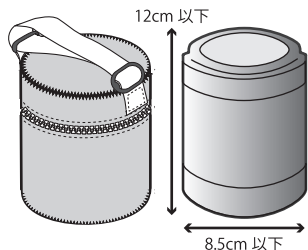

tone**スープジャーカバー**

商品名：tone スープジャーカバー

材質 表地裏地：ポリエステル
中地：スチレンブタジエンゴム
ベルト：ポリプロピレン
本体サイズ：約 9cm×12cm

- ジャーカバー以外の目的での使用はおやめください。
- 火気のそばや湿気の多い場所、直射日光が当たる場所での使用はおやめください。
- 振り回すなど、乱暴なお取り扱いはお避けください。
- 先の尖った物や、鋭利な物を入れないでください。
- 本製品は、落下や衝撃の際の内容物は保護できません。お取り扱いには十分ご注意ください。
- 製品に折れスジや、へこみが生じている場合がありますが、これは素材の特性から発生するものであり、製品不良ではありませんので、あらかじめご了承ください。
- 摩擦・水漏れ・汗等により色落ちや色移りすることがあります。
- 本製品は、内面、外面共に防水仕様ではありません。
- 冷たい飲み物を長時間入れておくと、温度差による結露により、水滴がしみ出す場合があります。
- ご使用後は直射日光を避けて、風通しの良い場所で乾燥させてください。色落ちの恐れがありますので、洗剤類を使用した洗濯はお避けください。汚れを落とす場合は、布等に水を含ませて固く絞り、軽くたたくようにして、汚れを落としてください。

**ソフトカバーで
かわいく持ち運べる♡**

長さが調節できる持ち手付き！
お気に入りのスープジャーを傷つけず、
かわいく便利に持ち運べます♪

お手持ちのスープジャー
8.5cm×12cm 以下
のサイズを入れることができます

販売元
株式会社 トーン
東京都 千代田区 神田佐久間町2-13
<http://www.tone-ny.jp/>
Made in China