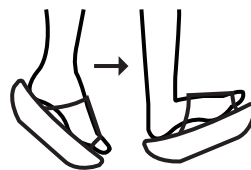

tone relaxation

STRETCH SANDALS

商品名：tone ストレッチ サンドル

【使用上の注意】

- エスカレーターで利用の際は、すき間に巻き込まれないようにステップの中央に乗り、サンダルがエスカレーターの縁に接触しないように注意してください。
- 表示サイズは目安ですので、ご購入前には試し履きをお願いします。
- 火のそばに置かないでください。軟化や変形することがあります。
- 直射日光のあたる場所、高温多湿の場所に長時間放置しないでください。
- 油が引いてある場所では使用しないでください。
- 濡れた時や摩擦によって色落ちし、衣類等に色がる場合があります。ご注意ください。
- 濡れた場合は陰干しして乾燥させてください。

かかと、つま先重心移動
だけで簡単ストレッチ！

【品質表示】

材質：EVA サイズ：(約)23～24cm

販売元
株式会社 N Y プランニング
東京都千代田区神田佐久間町 2-13
<http://www.ny-p.jp/>
Made in China