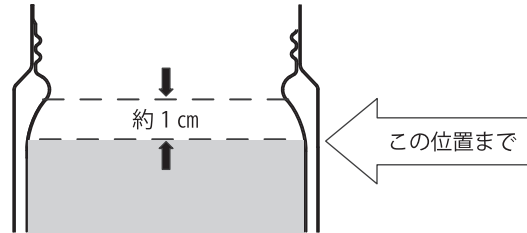

安全上の注意

- ○本来の用途以外には使用しないでください。
- ○ご使用になる前に食器用洗剤でよく洗ってからご使用ください。
- ○商品を持ち運ぶ際は本体を縦置きにしてください。
  横置きや逆さにした状態ですと漏れる恐れがあります。
- ○フタは確実に閉めてご使用ください。
- ○フタの内側のフタパッキンは正しく取り付けして下さい。
  内容物がもれる恐れがあります。
- ○フタを開閉する際は本体を傾けたり揺らしたりしないで下さい。
- ○飲食物を入れる際は、フタの最下部より低い位置にして下さい。

（断面図）

- ○熱い飲食物を入れる場合は火傷に十分ご注意ください。
- ○お使いになるときには、本体を急に傾けないで下さい。
  ゆっくりお召し上がりください。
- ○飲食物を入れたまま長く放置しないでください。
  腐敗・変質・サビの原因となります。
- ○梅干しや昆布茶のような塩分の多いものは、出来るだけ早くお
  召し上がりください。使用後はすぐお手入れください。
  商品にサビや穴があくなど腐敗する恐れがあります。
- ○牛乳、乳飲料、果汁などを入れないでください。
- ○ニオイの強い飲食物を入れると、本体やパッキンにニオイが残
  る場合がありますがご使用には差し支えございません。
- ○炭酸飲料、ドライアイスなどは入れないでください。
  炭酸ガスの圧力により、飲食物が吹き出る恐れがあります。
- ○落としたり、ぶつけるなど強い衝撃を与えないでください。
  破損、保温（保冷）効果の低下、サビ、塗装の剥がれ、内容物
  が漏れる恐れがあります。