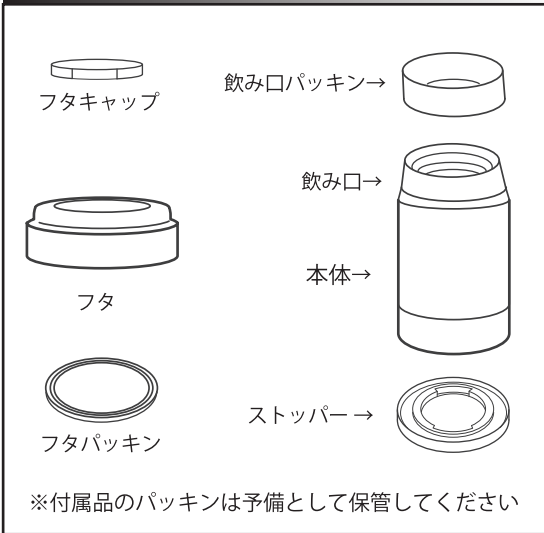

商品詳細の表記

品質表示
 品名：TONE コネクトジャー 350ml
 材質：
 本体： ステンレス鋼、ポリプロピレン
 フタ： ポリプロピレン
 フタキャップ、フタパッキン： シリコン
 飲み口パッキン、ストッパー： シリコン
 実容量（約）： 350ml
 重量（約）： 258g
 製品サイズ（約）： 8.9x11.8（cm）
 保温効力：83度以上（1時間後）/65度以上（4時間後）
 保冷効力：7度以下（1時間後）/10度以下（4時間後）
 ◇保温効力とは室温20度±2度において95度±1度の湯を
 実容量分入れ、縦置きにした状態で1時間及び4時間放置
 した場合におけるその湯の温度。
 ◇保冷効力とは室温20度±2度において4度±1度の冷水を
 実容量分入れ、縦置きにした状態で1時間及び4時間放置し
 た場合におけるその水の温度。
 原産国：中国
販売元
 株式会社 トーン
 東京都千代田区神田佐久間町2-13
<http://www.tone-ny.jp/>

安全上の注意

- 本来の用途以外には使用しないでください。
- ご使用になる前に食器用洗剤でよく洗ってからご使用ください。
- 商品を持ち運ぶ際は本体を縦置きにしてください。
横置きや逆さにした状態ですと漏れる恐れがあります。
- フタは確実に閉めてご使用ください。
- フタの内側のフタパッキンは正しく取り付けして下さい。
内容物がもれる恐れがあります。
- フタを開閉する際は本体を傾けたり揺らしたりしないで下さい。
- 飲食物を入れる際は、フタの最下部より低い位置にして下さい。